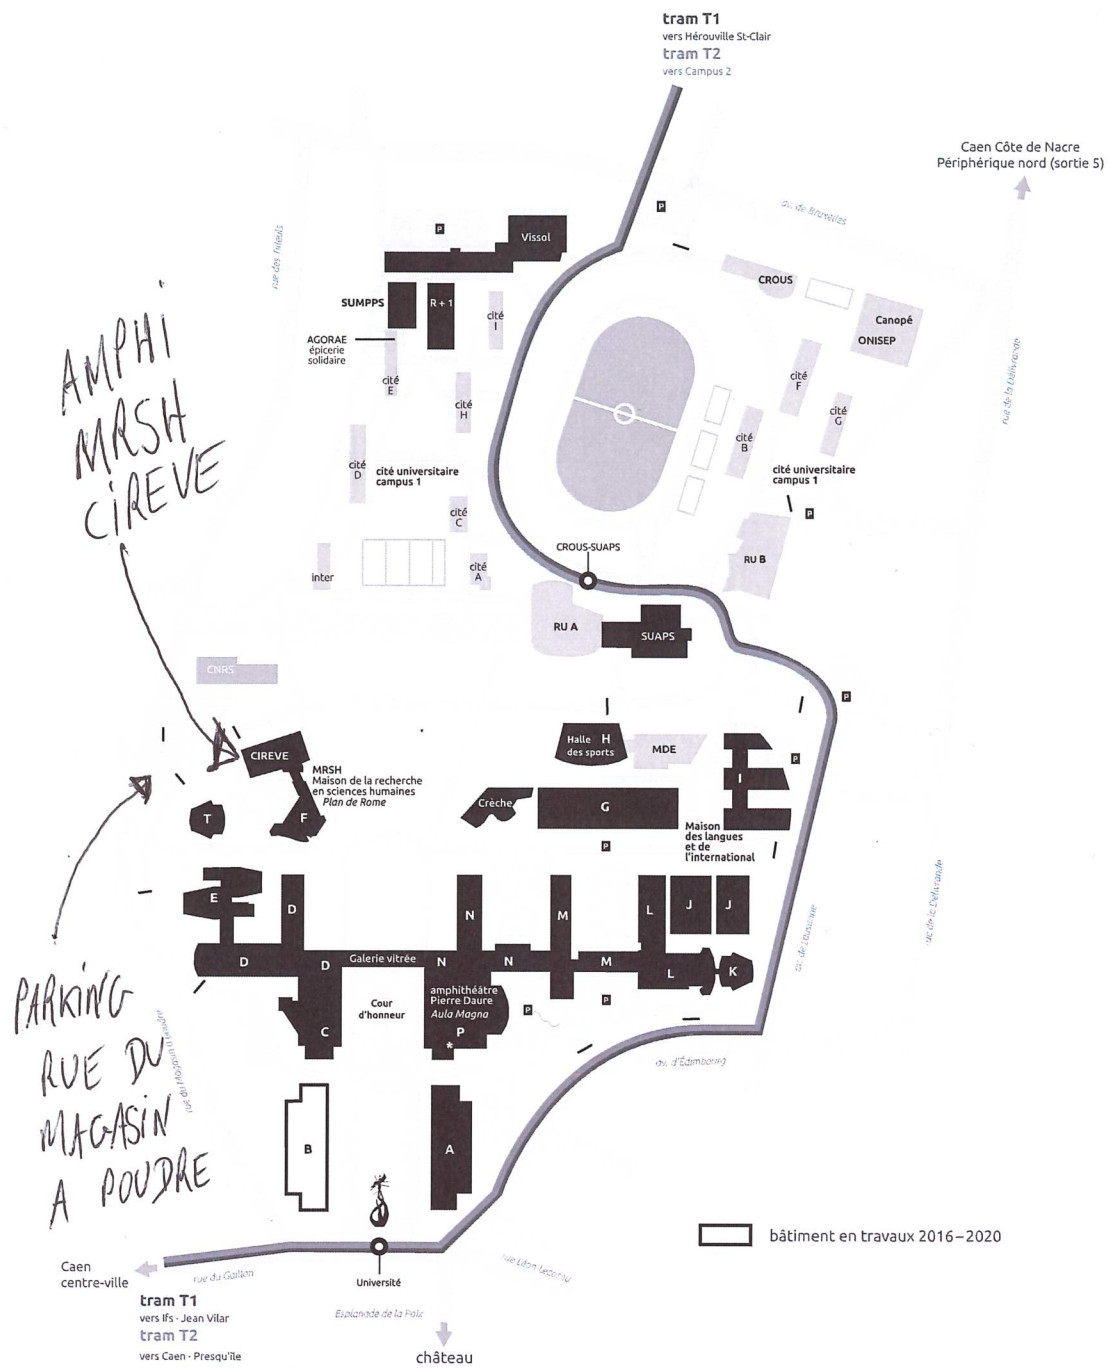

AMPHI
MRSH
CIREVE

PARKING
RUE DU
MAGASIN
A POUVRE

tram T1
vers Hérouville St-Clair
tram T2
vers Campus 2

Caen Côte de Nacre
Périphérique nord (sortie 5)

□ bâtiment en travaux 2016-2020

* PC Sécurité : 02 31 56 60 40